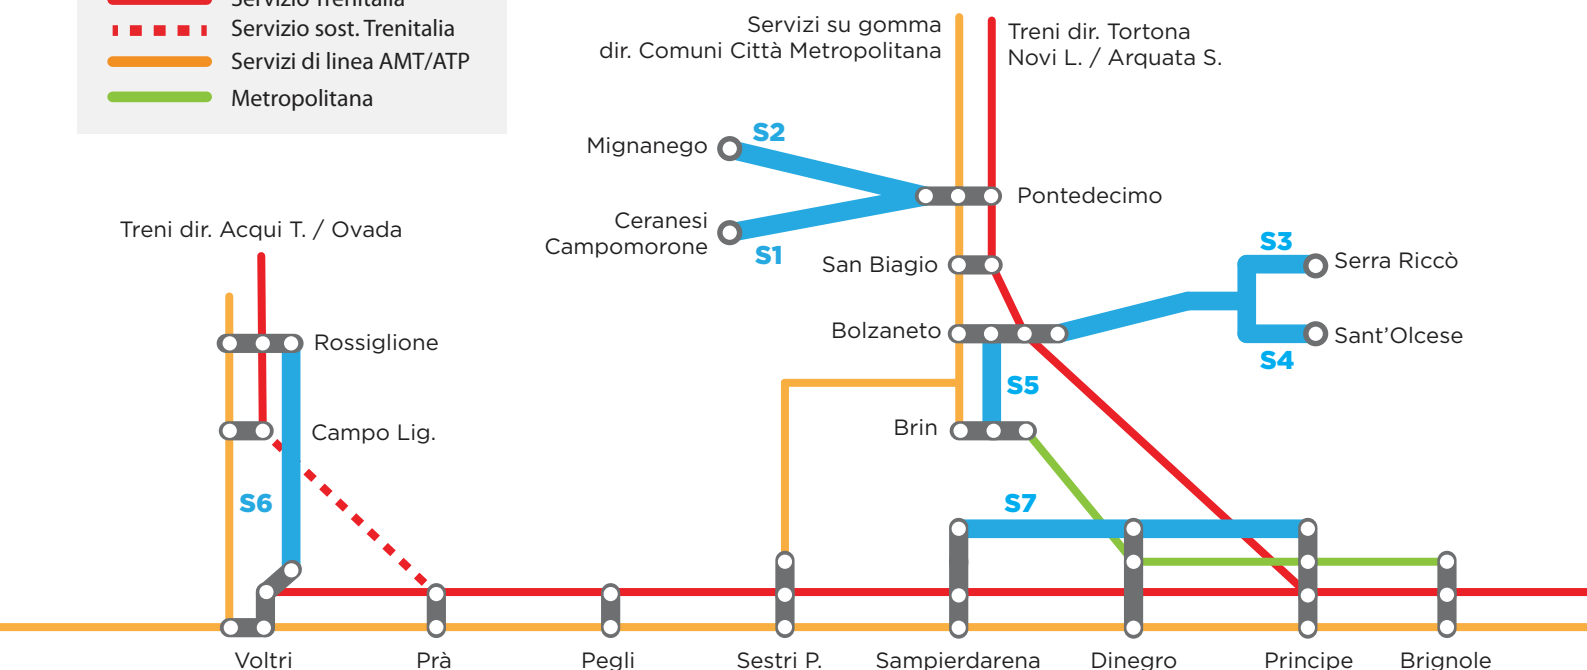

Per ulteriori informazioni

sul trasporto sul trasporto navette è possibile contattare l'Helpdesk dal Lunedì al venerdì 09.00 - 13.00: genova@ripartiamodallascuola.it
oppure gli uffici dell'USR Liguria al numero: 010 - 8331 317