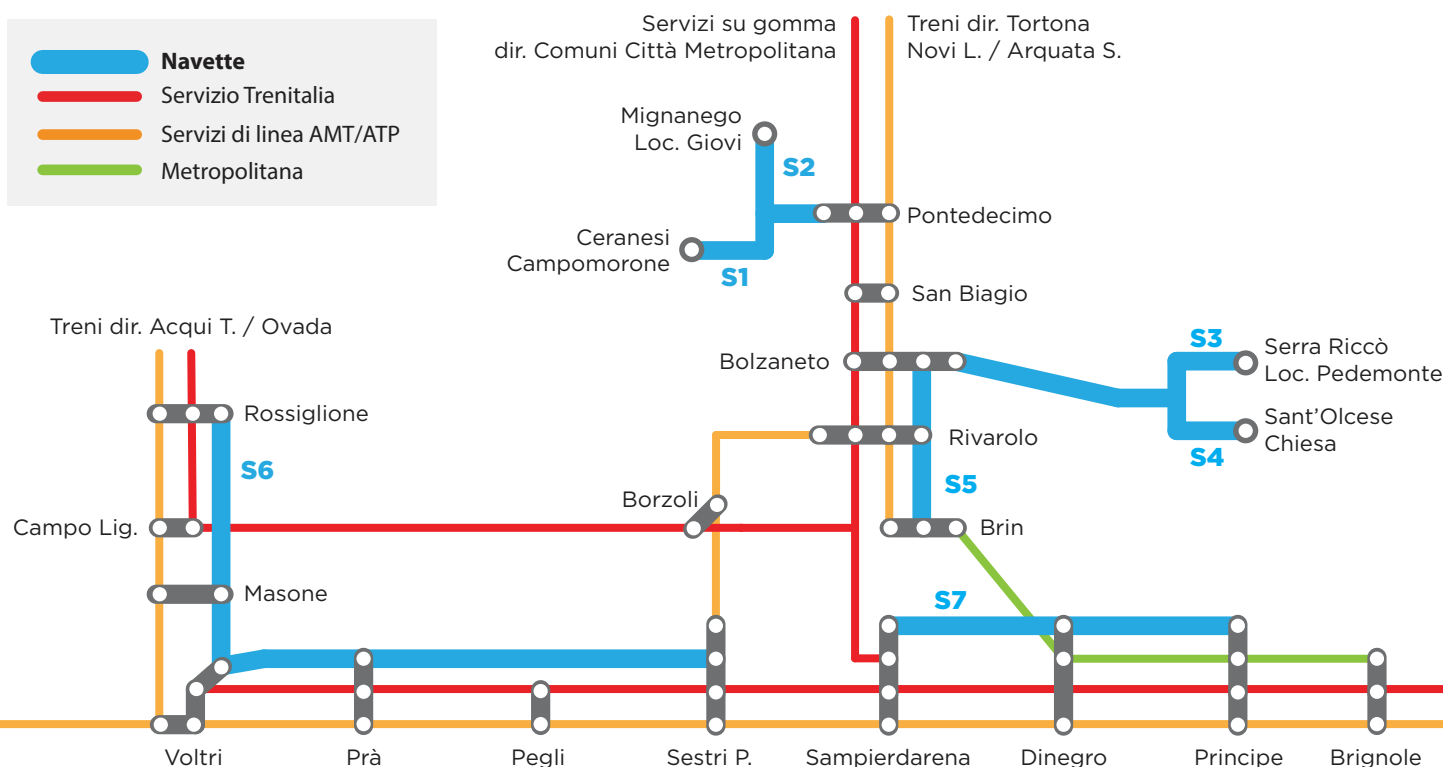

AGGIORNAMENTO DEL
01/01/2019

EMERGENZA **GENOVA**

MAPPA E ORARI DEI TRASPORTI PER GLI STUDENTI DELLE SCUOLE SUPERIORI

Per ulteriori informazioni

sul trasporto sul trasporto navette è possibile contattare l'Helpdesk dal Lunedì al venerdì 09.00 - 13.00: genova@ripartiamodallascuola.it
oppure gli uffici dell'USR Liguria al numero: 010 - 8331 317

Orari delle Navette - **ANDATA**

NAVETTE S1			
PONTE FERRIERA (Località Pontasso)	06:35	07:00	07:10
CAMPOMORONE	06:37	07:02	07:12
PONTEDECIMO FS	06:47	07:12	07:22

NAVETTE S2		
LOC. GIOVI	06:18 ¹	06:48 ¹
MIGNANEGO	06:25 ¹	06:55 ¹
PONTEDECIMO FS	06:45 ¹	07:15 ¹

NAVETTE S3			
PEDEMONTE DI SERRA R.	06:20	06:45	07:00 ¹
BOLZANETO FS	06:50	07:15	07:20 ¹

NAVETTE S4		
SANT'OLCESE	06:15 ¹	06:40
PICCARELLO	06:25 ¹	06:50
BOLZANETO FS	06:45 ¹	07:20

NAVETTE S7	
Dalle 07:15 alle 09:15 - frequenza 20 min	

Le navette permetteranno la salita e la discesa agli studenti su tutte le fermate su cui abitualmente operano i servizi ATP / AMT di linea.

¹ CORSA DI LINEA ATP GRATUITA PER GLI STUDENTI DELLE SCUOLE SUPERIORI